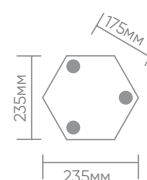

Садово-парковые светильники серии «Флёр»

Feron

Материал: металл, стекло

60W
на патрон

под лампу
E27

IP44

Монтажные
размеры PL596:

PL591 арт. 41171

LxWxH, мм (270x195x320)

PL594 арт. 11622

LxWxH, мм (195x195x395)

PL595 арт. 41172

LxWxH, мм (195x195x885)

PL596 арт. 41173

LxWxH, мм (195x195x1035)

Светильники садово-парковые серии «Флёр» предназначены как для декоративного, так и для общего освещения парковых аллей и лужаек, террас и беседок загородных домов, а также фасадов зданий.